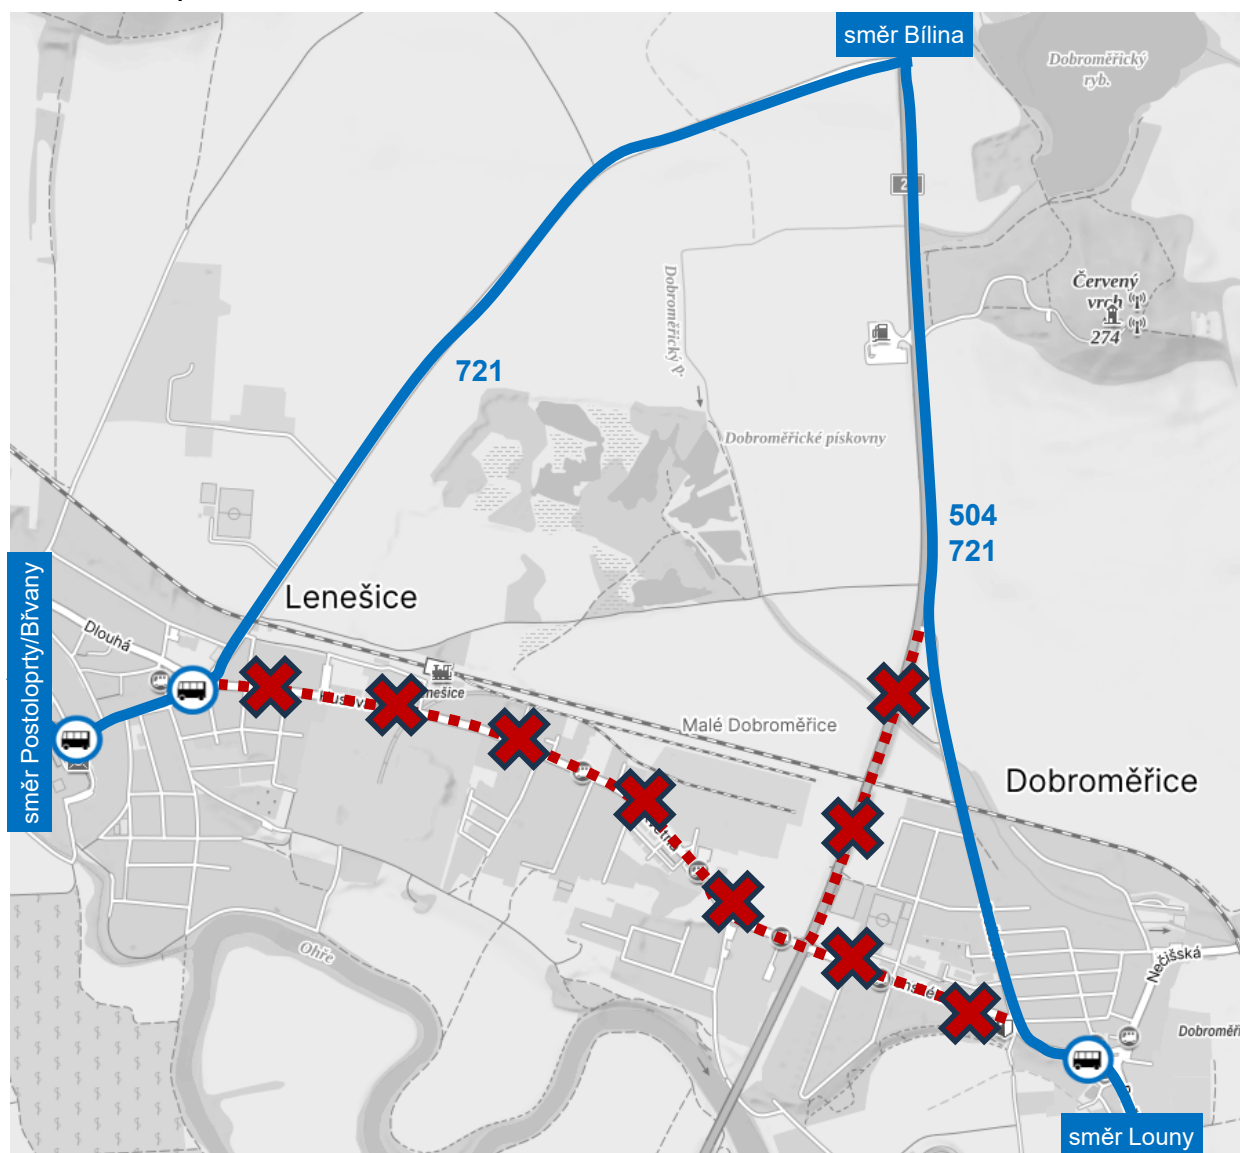

POZOR, VÝLUKA!

DOPRAVA
ÚSTECKÉHO
KRAJE

Informace o mimořádných změnách na linkách DÚK

S PLATNOSTÍ OD:

13. 4. 2026

DO:

cca 13. 5. 2026

Dobroměřice – výstavba okružní křižovatky I

JSOU DOTČENY LINKY:

504 a 721

NÁHRADNÍ OPATŘENÍ:

Z důvodu výstavby okružní křižovatky v Dobroměřicích dochází od 13. 4. do cca 13. 5. 2026 k výluce autobusových linek 504 a 721. Zastávky Dobroměřice, Jednota; Dobroměřice, ZZN; Dobroměřice, STS; Dobroměřice, U Kádnera a Lenešice, žel. st. nejsou po dobu výluky obsluhovány. Po ukončení stavebních prací v I. etapě bude následovat etapa II.

Omlouváme se za dočasně ztížené podmínky cestování.

Datum aktualizace: 2. 4. 2026