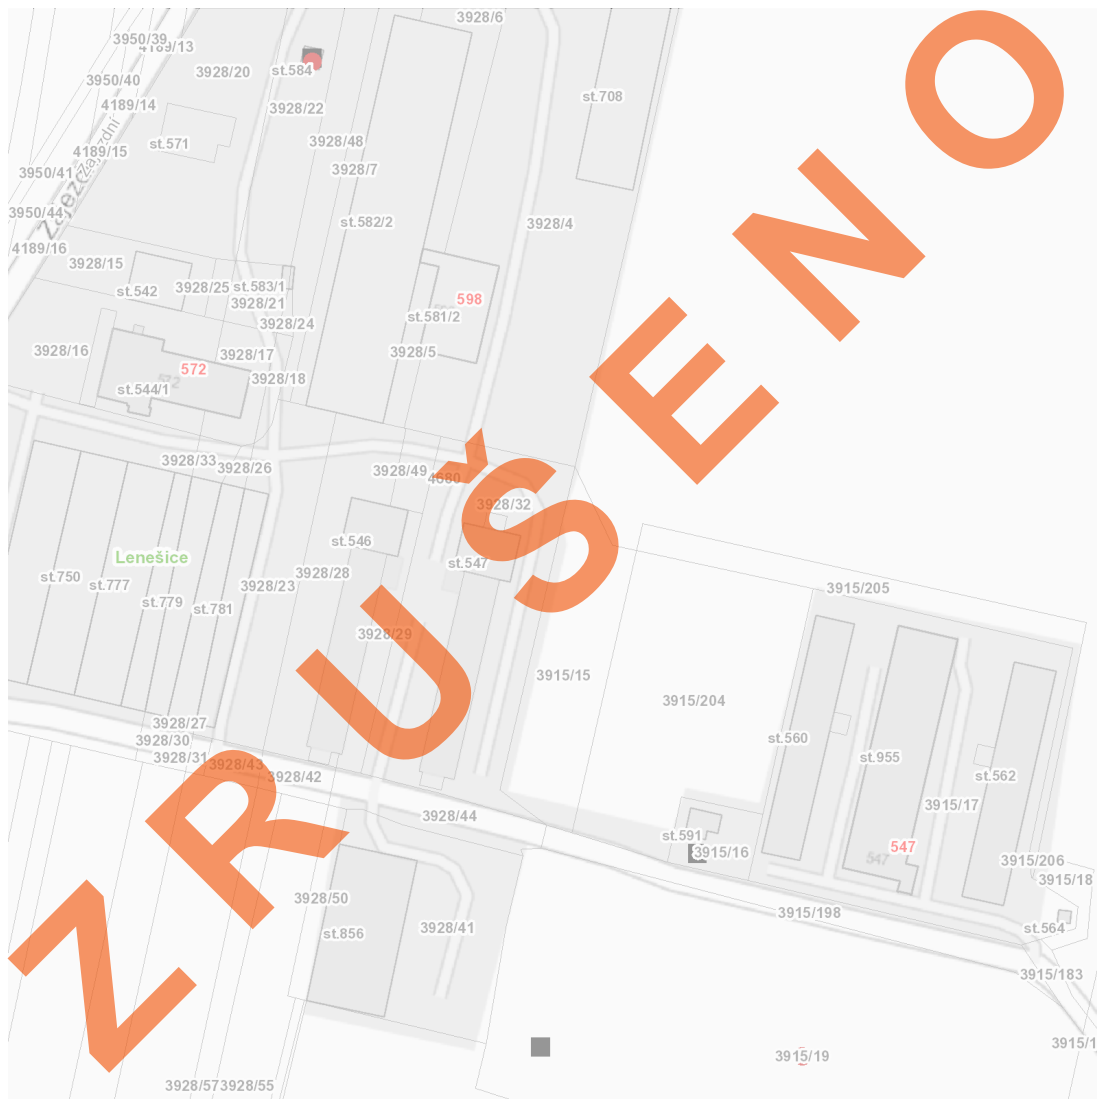

dne 12. 10. 2023 od 7:00 do 17:00 hodin

Orientační mapový podklad odstávkou dotčených lokalit

VYSVĚTLIVKY

- – adresy dotčené odstávkou elektřiny
- – místa připojení k elektrické síti dotčená odstávkou

INFORMACE ZASLÁNA

IDDS: p6ebc7z (Obec Lenešice)